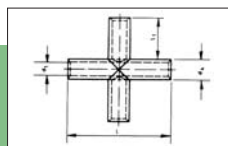

Złączka typu T, seria standardowa

- **Materiał:** Miedź elektrolityczna 99,9 % E-CU DIN 40500
- **Powierzchnia:** cynowane

Cu

Art. nr.	p.prz.	d1	d4	L	L1	ciężar	sztuk
29 13 30	1,5	1,9	3,9	30	12	230	100
29 13 32	2,5	2,4	4,4	30	12	370	100
29 13 34	4	3	5	30	12	480	100
29 13 36	6	3,7	5,5	35	14	700	25
29 13 38	10	4,3	6,7	35	14	1000	25
29 13 40	16	5,4	7,8	50	21	2200	25
29 13 42	25	6,9	9,4	55	23	2950	25
29 13 44	35	8,3	11,3	70	30	5200	25
29 13 48	50	9,6	13,1	80	34	7900	25
29 13 50	70	11,5	15,3	85	35	11200	25
29 13 52	95	13,5	17,5	90	36	13000	25
29 13 54	120	15,5	20	95	38	14500	10
29 13 56	150	16,8	21,3	110	44	18900	10
29 13 58	185	19	24	115	45	25000	10
29 13 60	240	21	26	130	52	31100	10

Złączka krzyżowa, seria standardowa

- **Materiał:** Miedź elektrolityczna 99,9 % E-CU DIN 40500
- **Powierzchnia:** cynowane

Cu

Art. nr.	p.prz.	d1	d4	L	L1	ciężar	sztuk
29 13 70	1,5	1,9	3,9	30	12	230	100
29 13 72	2,5	2,4	4,4	30	12	370	100
29 13 74	4	3	5	30	12	480	100
29 13 76	6	3,7	5,5	35	14	700	25
29 13 78	10	4,3	6,7	35	14	1000	25
29 13 80	16	5,4	7,8	50	21	2200	25
29 13 82	25	6,9	9,4	55	23	2950	25
29 13 84	35	8,3	11,3	70	30	5200	25
29 13 86	50	9,6	13,1	80	34	7900	25
29 13 88	70	11,5	15,3	85	35	11200	25
29 13 90	95	13,5	17,5	90	36	13000	25
29 13 92	120	15,5	20	95	38	14500	10
29 13 94	150	16,8	21,3	110	44	18900	10
29 13 96	185	19	24	115	45	25000	10
29 13 98	240	21	26	130	52	31100	10