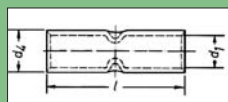

Złączka stykowa, seria standardowa

- **Materiał:** Miedź elektrolityczna 99,9 % E-CU DIN 40500
- **Powierzchnia:** cynowane

Cu

Art. nr.	p.prz.	Zaciskanie		d1	d4	l	ciężar/100 sztuk	sztuk	kasetka
		wąskie	szerokie						
29 10 50	0,75	1		1,3	2,8	14	0,085	100	2000
29 10 52	1,5	1		1,8	3,3	14	0,139	100	2000
29 10 54	2,5	1		2,3	4,2	16	0,139	100	2000
29 10 56	4	1		3	5	19	0,275	50	1000
29 10 58	6	1		3,5	6,5	19	0,500	50	1000
29 10 60	10	1		4,5	7	30	0,590	50	600
29 10 62	16	1	1	5,5	8,5	35	1,020	50	500
29 10 64	25	2	1	7	10	40	1,420	50	200
29 10 66	35	2	1	8,5	12	45	2,250	25	200
29 10 68	50	2	1	10	14	50	3,300	25	100
29 10 70	70	2	1	12	16,5	55	4,900	25	50
29 10 72	95	2	1	13,5	18	60	6,000	25	50
29 10 74	120	2	1	15	19,5	65	7,000	25	50
29 10 76	150	2	1	16,5	21	70	8,300	25	50
29 10 78	185	2	1	19	24	80	11,200	18	36
29 10 80	240	4	2	21	26	90	14,000	6	12
29 10 82	300	4	2	23,5	29,5	100	22,200		6
29 10 84	400	4	2	27	34	100	30,000		6

Złączka typu T, seria standardowa

- **Materiał:** Miedź elektrolityczna 99,9 % E-CU DIN 40500
- **Powierzchnia:** cynowane

Cu

Art. nr.	p.prz.	d1	d4	L	L1	ciężar	sztuk
29 13 30	1,5	1,9	3,9	30	12	230	100
29 13 32	2,5	2,4	4,4	30	12	370	100
29 13 34	4	3	5	30	12	480	100
29 13 36	6	3,7	5,5	35	14	700	25
29 13 38	10	4,3	6,7	35	14	1000	25
29 13 40	16	5,4	7,8	50	21	2200	25
29 13 42	25	6,9	9,4	55	23	2950	25
29 13 44	35	8,3	11,3	70	30	5200	25
29 13 48	50	9,6	13,1	80	34	7900	25
29 13 50	70	11,5	15,3	85	35	11200	25
29 13 52	95	13,5	17,5	90	36	13000	25
29 13 54	120	15,5	20	95	38	14500	10
29 13 56	150	16,8	21,3	110	44	18900	10
29 13 58	185	19	24	115	45	25000	10
29 13 60	240	21	26	130	52	31100	10