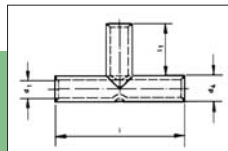

Złączka stykowa, seria standardowa

- **Materiał:** Miedź elektrolityczna 99,9 % E-CU DIN 40500
- **Powierzchnia:** cynowane

Cu

Art. nr.	p.prz.	Zaciskanie		d1	d4	l	ciężar/100 sztuk	sztuk	kasetka
		wąskie	szerokie						
29 10 50	0,75	1		1,3	2,8	14	0,085	100	2000
29 10 52	1,5	1		1,8	3,3	14	0,139	100	2000
29 10 54	2,5	1		2,3	4,2	16	0,139	100	2000
29 10 56	4	1		3	5	19	0,275	50	1000
29 10 58	6	1		3,5	6,5	19	0,500	50	1000
29 10 60	10	1		4,5	7	30	0,590	50	600
29 10 62	16	1	1	5,5	8,5	35	1,020	50	500
29 10 64	25	2	1	7	10	40	1,420	50	200
29 10 66	35	2	1	8,5	12	45	2,250	25	200
29 10 68	50	2	1	10	14	50	3,300	25	100
29 10 70	70	2	1	12	16,5	55	4,900	25	50
29 10 72	95	2	1	13,5	18	60	6,000	25	50
29 10 74	120	2	1	15	19,5	65	7,000	25	50
29 10 76	150	2	1	16,5	21	70	8,300	25	50
29 10 78	185	2	1	19	24	80	11,200	18	36
29 10 80	240	4	2	21	26	90	14,000	6	12
29 10 82	300	4	2	23,5	29,5	100	22,200		6
29 10 84	400	4	2	27	34	100	30,000		6

Złączka typu T, seria standardowa

- **Materiał:** Miedź elektrolityczna 99,9 % E-CU DIN 40500
- **Powierzchnia:** cynowane

Cu

Art. nr.	p.prz.	d1	d4	L	L1	ciężar	sztuk
29 13 30	1,5	1,9	3,9	30	12	230	100
29 13 32	2,5	2,4	4,4	30	12	370	100
29 13 34	4	3	5	30	12	480	100
29 13 36	6	3,7	5,5	35	14	700	25
29 13 38	10	4,3	6,7	35	14	1000	25
29 13 40	16	5,4	7,8	50	21	2200	25
29 13 42	25	6,9	9,4	55	23	2950	25
29 13 44	35	8,3	11,3	70	30	5200	25
29 13 48	50	9,6	13,1	80	34	7900	25
29 13 50	70	11,5	15,3	85	35	11200	25
29 13 52	95	13,5	17,5	90	36	13000	25
29 13 54	120	15,5	20	95	38	14500	10
29 13 56	150	16,8	21,3	110	44	18900	10
29 13 58	185	19	24	115	45	25000	10
29 13 60	240	21	26	130	52	31100	10